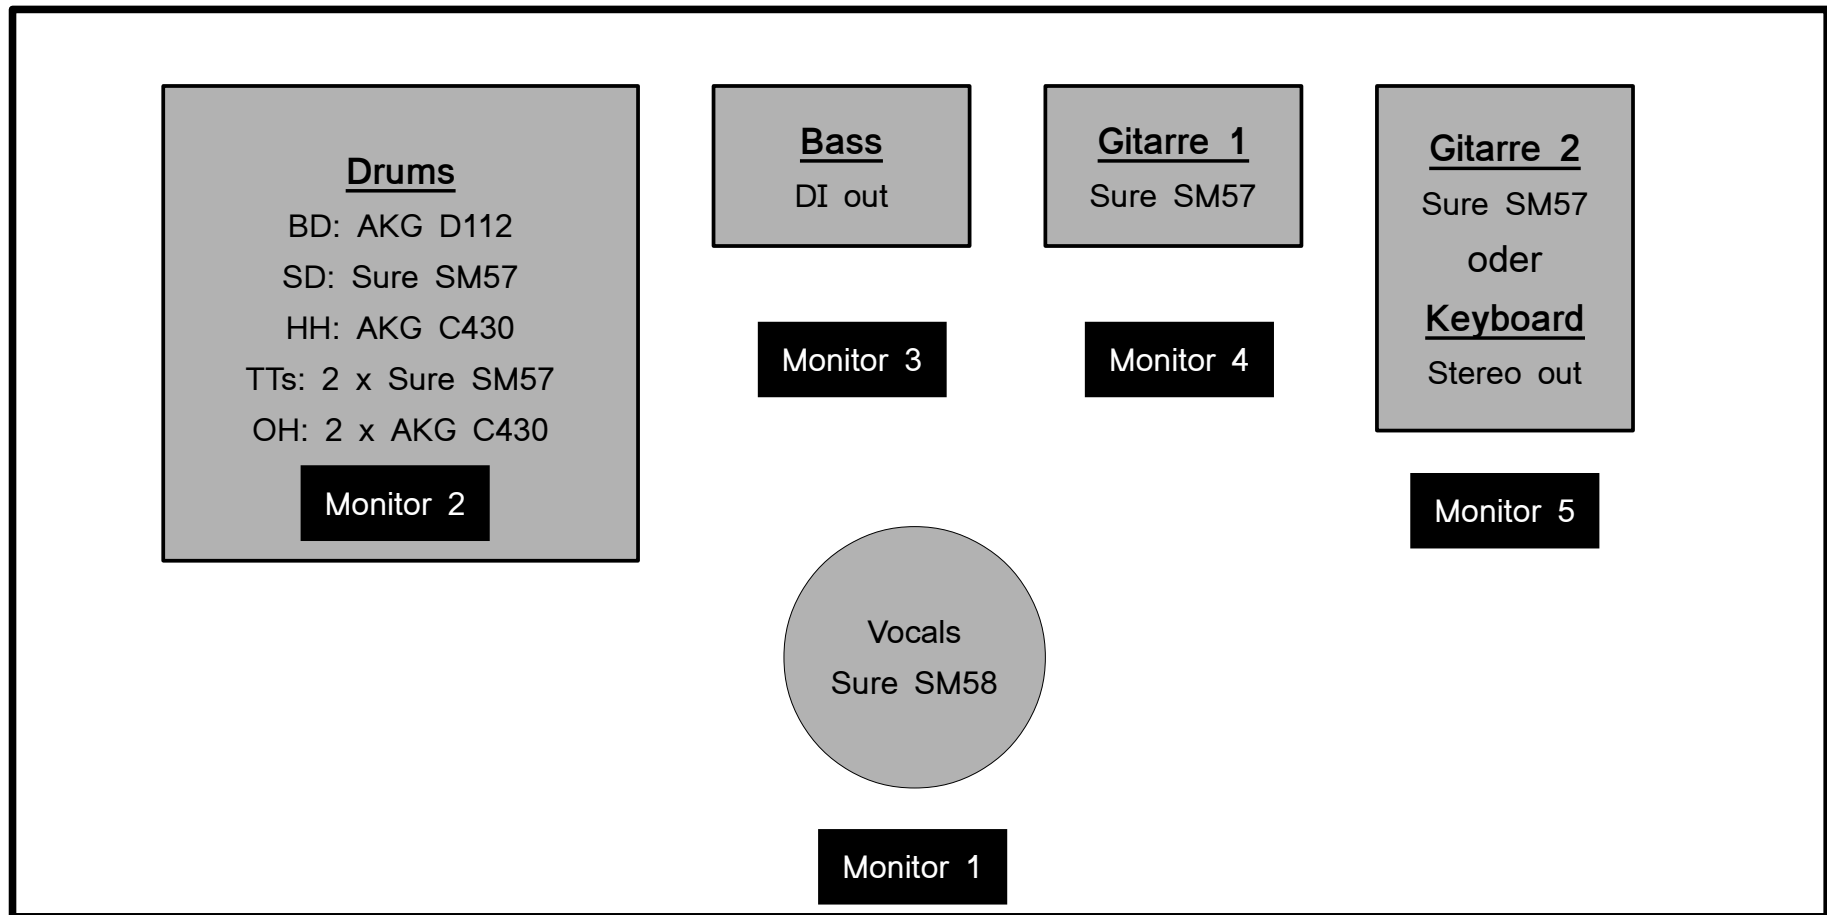

„Nico Deluxe“ - Stageplan für 3 Musiker (Trio)

Bühnengröße: min. 2,5 m X 2,5 m

PA-Anlage

Lichtanlage

Kontakt: Thomas Moia, mobil: 0157/33742603, email: mail@nicodeluxe.de

„Nico Deluxe“ - Stageplan für 4 Musiker (Quartett)

Bühnengröße: min. 4 m X 4 m

PA-Anlage

Lichtanlage

Kontakt: Thomas Moia, mobil: 0157/33742603, email: mail@nicodeluxe.de

„Nico Deluxe“ - Stageplan für 5 Musiker (Quintett)

Bühnengröße: min. 5 m X 4 m

PA-Anlage