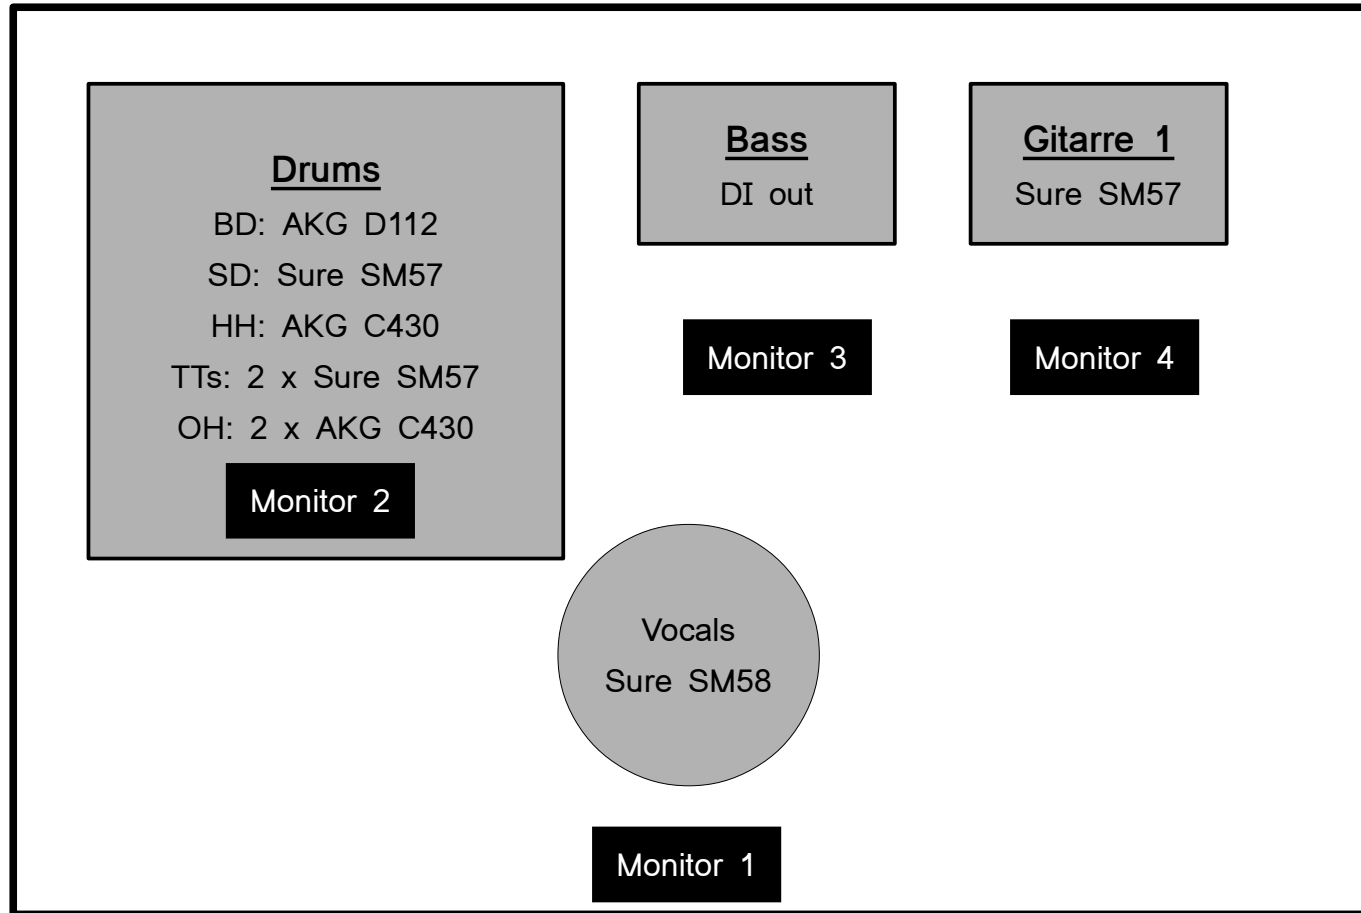

„Nico Deluxe“ - Stageplan für 3 Musiker (Trio)

Bühnengröße: min. 2,5 m X 2,5 m

PA-Anlage

Lichtanlage

Kontakt: Thomas Moia, mobil: 0157/33742603, email: mail@nicodeluxe.de

„Nico Deluxe“ - Stageplan für 4 Musiker (Quartett)

Bühnengröße: min. 4 m X 4 m

PA-Anlage

Lichtanlage

Kontakt: Thomas Moia, mobil: 0157/33742603, email: mail@nicodeluxe.de

„Nico Deluxe“ - Stageplan für 5 Musiker (Quintett)

Bühnengröße: min. 5 m X 4 m

PA-Anlage